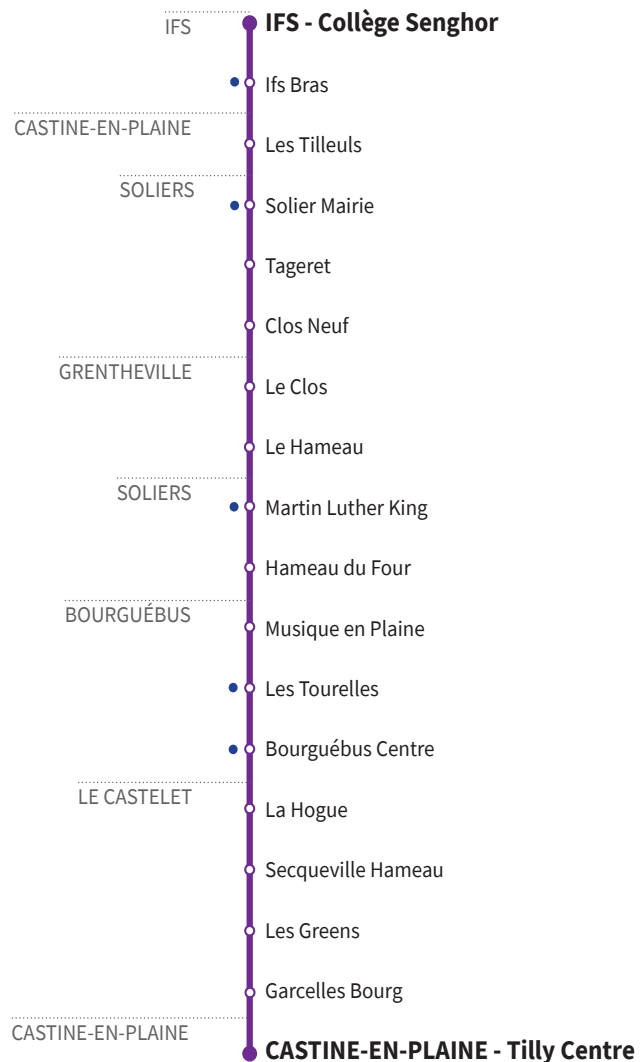

137

RÉSEAU COMPLÉMENTAIRE*

Horaires valables du 1^{er} septembre 2022 au 7 juillet 2023 inclus

● : Arrêt accessible dans les deux sens aux personnes à mobilité réduite.

VERS CASTINE-EN-PLAINE SOLIERS		MERCREDI				LUN MAR JEU VEN		LUN MAR VEN		LUN MAR JEU			
		(1)	(1)	(1)	(1)	(1)	(1)	(1)	(1)	(1)	(1)		
IFS	Collège Senghor	11.40	12.40	12.40	12.40	12.40	16.10	16.10	16.10	16.10	17.10	17.10	17.10
	Ifs Bras	11.49	-	-	-	12.45	-	16.19	-	-	17.15	-	-
CASTINE-EN-PLAINE	Les Tilleuls	11.51	-	12.51	-	12.47	-	16.21	-	-	17.17	-	-
SOLIERS	Soliers Mairie	11.56	-	12.56	-	12.50	-	16.26	-	16.31	17.20	17.24	17.26
	Tageret	11.57	-	12.57	-	12.52	-	16.27	-	-	17.22	-	-
	Clos Neuf	-	12.55	-	-	16.25	-	16.32	-	-	17.25	-	-
GRENTHEVILLE	Le Clos	-	12.56	-	-	16.26	-	-	-	-	17.26	-	-
	Le Hameau	-	12.57	-	-	16.27	-	-	-	-	17.27	-	-
SOLIERS	Martin Luther King	-	13.02	-	-	16.32	-	-	-	-	17.32	-	-
	Hameau du four	-	13.03	-	-	16.33	-	-	-	-	17.33	-	-
BOURGUÉBUS	Musique en Plaine	-	-	12.49	-	-	-	16.19	-	-	-	-	-
	Les Tourelles	11.59	-	-	12.54	-	-	16.21	-	-	-	-	17.29
	Bourguebus Centre	12.00	-	12.52	12.55	-	-	16.22	16.25	17.25	-	-	17.30
	La Hogue	12.03	-	12.55	-	-	-	16.25	-	-	-	-	17.33
LE CASTELET	Secqueville Hameau	-	-	12.57	-	-	-	16.27	-	-	-	-	17.35
	Les Greens	-	-	13.00	-	-	-	16.30	-	-	-	-	17.38
	Garcelles Bourg	-	-	13.01	-	-	-	16.31	-	-	-	-	17.39
CASTINE-EN-PLAINE	Tilly Centre	-	-	13.04	-	-	-	16.34	-	-	-	-	17.42

(1) Course réalisée par un véhicule Nomad.

***Les lignes du Réseau Complémentaire ne circulent pas pendant les petites vacances scolaires ni l'été.**

137

RÉSEAU COMPLÉMENTAIRE*

Horaires valables du 1^{er} septembre 2022 au 7 juillet 2023 inclus